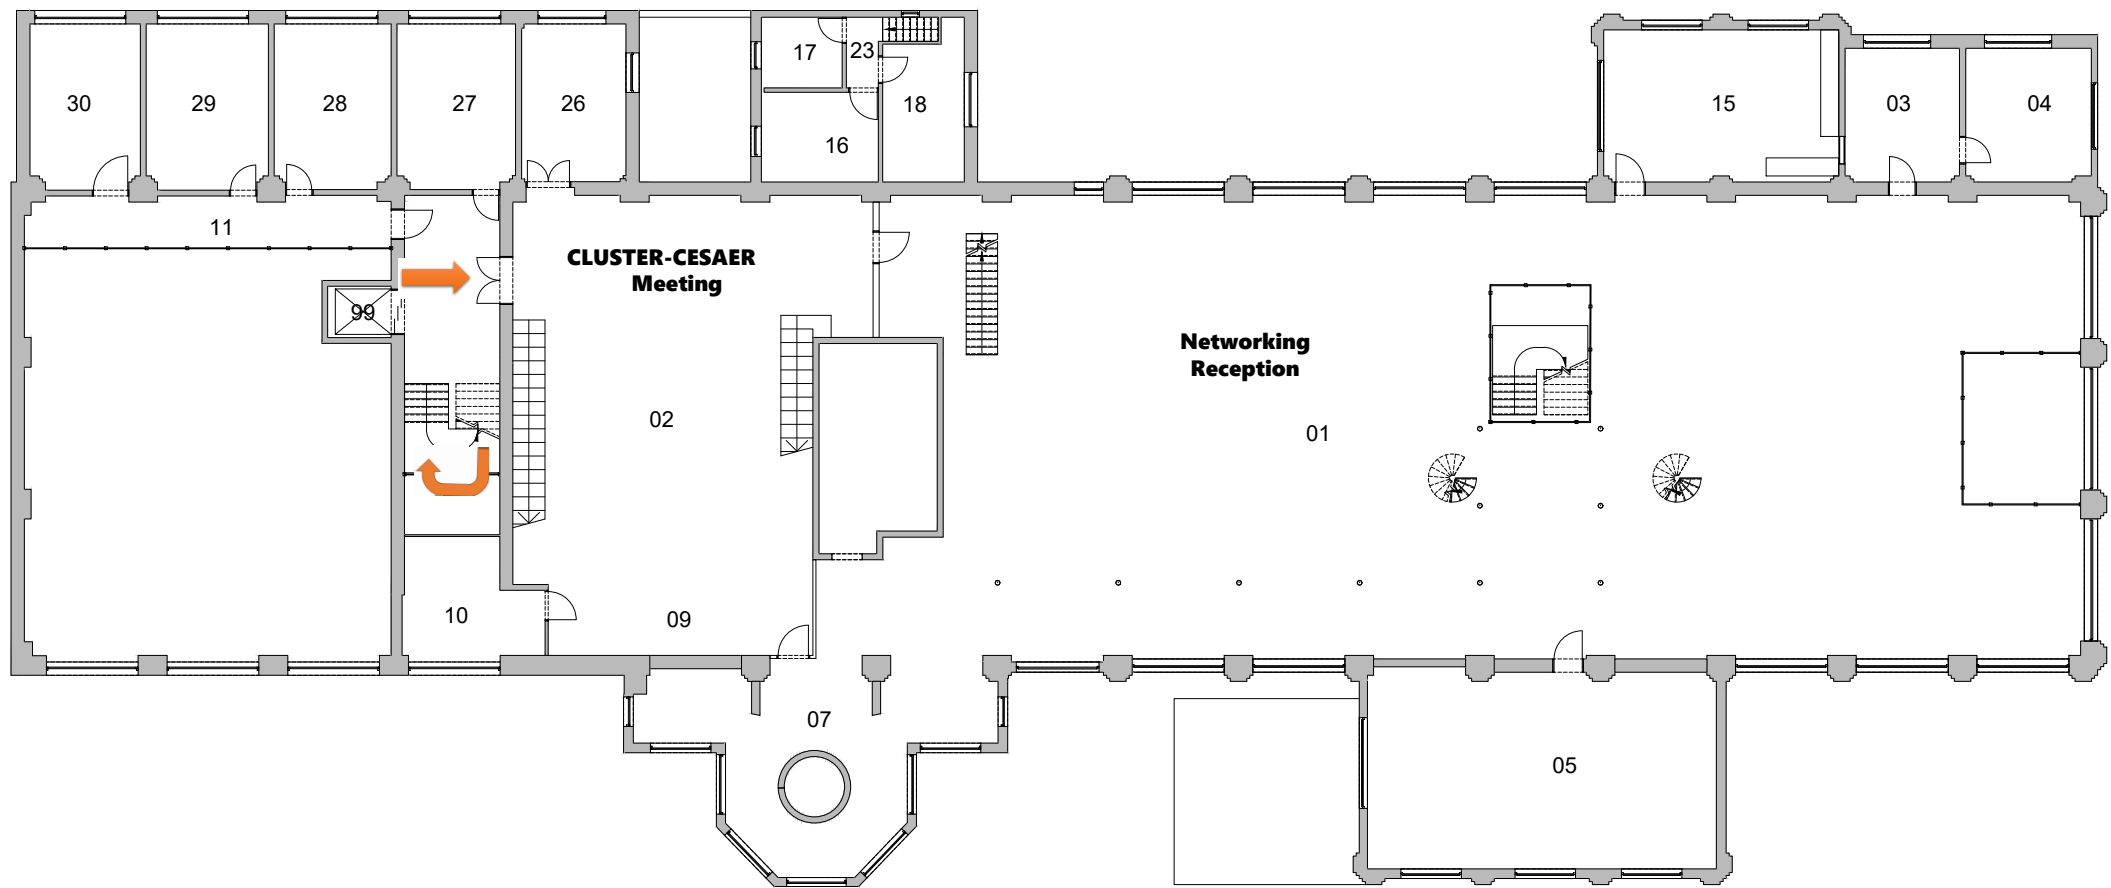

CELESTIJNENLAAN

Arenberg Castle

KU LEUVEN TECHNISCHE DIENSTEN	Thermotechnisch Instituut Kasteelpark Arenberg 41 3001 Heverlee	Gebouwnr. : 337-01 Verdiep : 00
	ATLASPLAN	Datum : 12-06-2020 Tekenaar : Mapa
Complex : 33020 Arenberg I a		